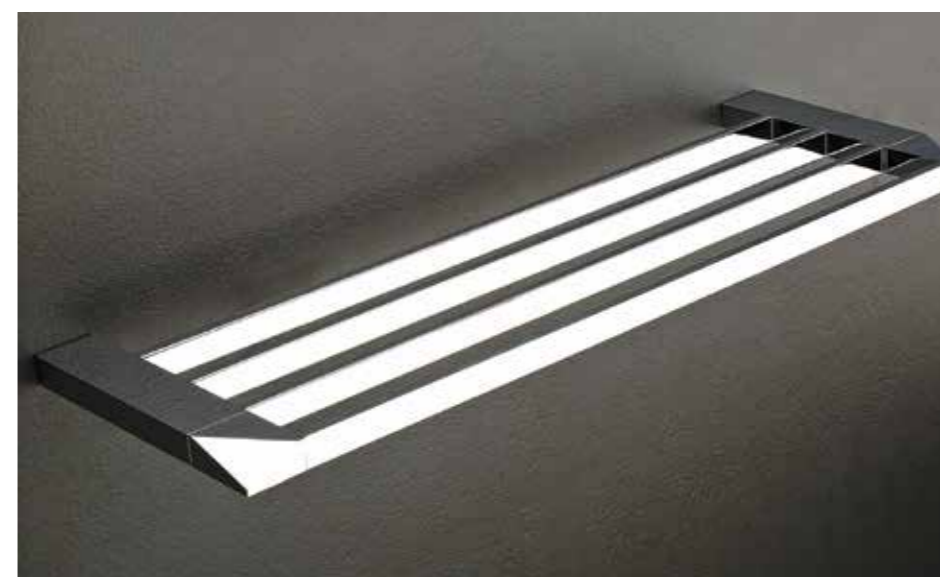

Rack porte-serviettes.

ACABADOS DISPONIBLES

Latón cromado.

AVAILABLE FINISHES

Chrome-plated brass.

FINITIONS DISPONIBLES

Laiton chromé.

vértice
**características técnicas/technical specifications/
 caractéristiques techniques**