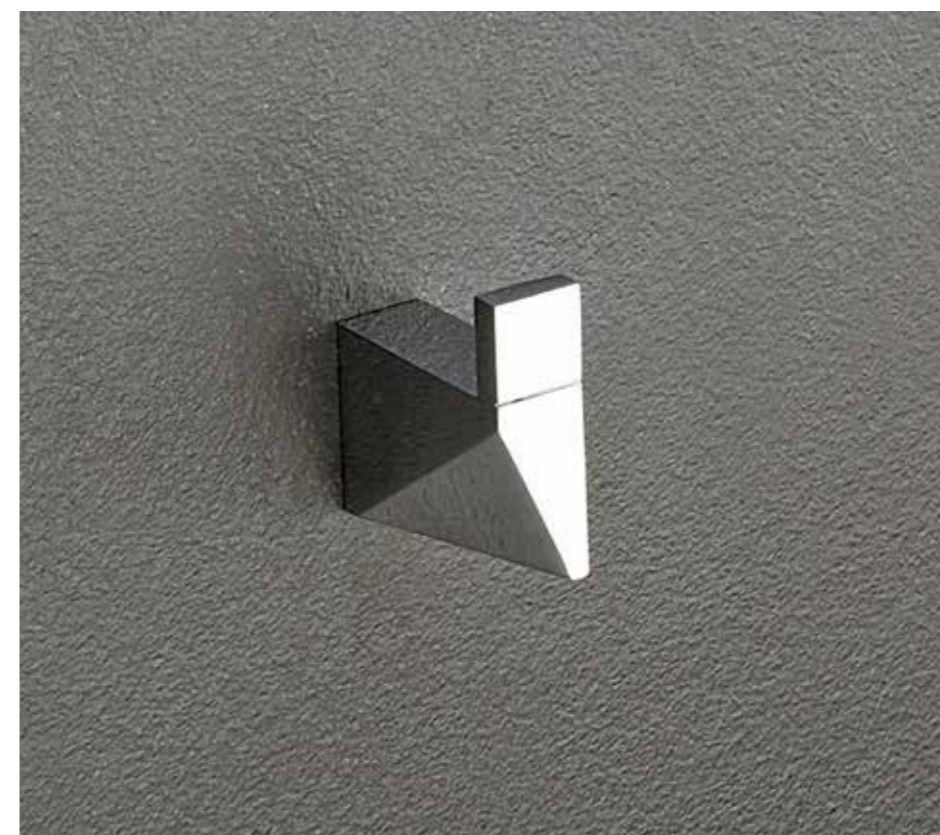

REF. A5132CCR

60 x 7 cm.
Toallero barra 60.
Towel rail 60.
Porte-serviettes 60.

ACABADOS DISPONIBLES

Latón cromado.

AVAILABLE FINISHES

Chrome-plated brass.

FINITIONS DISPONIBLES

Laiton chromé.

ACABADOS DISPONIBLES

Latón cromado.

AVAILABLE FINISHES

Chrome-plated brass.

FINITIONS DISPONIBLES

Laiton chromé.

REF. A5140OCR

6 x 2 x 5,5 cm.
Percha.
Hook.
Porte-peignoir.

ACABADOS DISPONIBLES

Latón cromado.

AVAILABLE FINISHES

Chrome-plated brass.

FINITIONS DISPONIBLES

Laiton chromé.

vértice
accessories catalogue

elegant and functional to the limit. from now on, every detail will become an indispensable element of bathroom furniture.