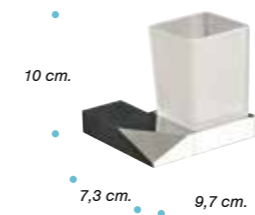

REF. A5152OCR
Portarrollos cubierto.
Paper holder w/lid.
Distributeur papier wc couvert.

vértice
**características técnicas/technical specifications/
caractéristiques techniques**

REF. A5112PCR
Portavaso de pared.
Wall-mounted tumbler holder.
Porte-verre mural.