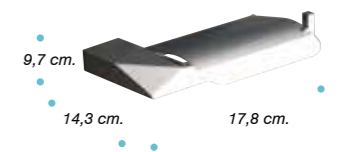

REF. A5152OCR
Portarrollos cubierto.
Paper holder w/lid.
Distributeur papier wc couvert.