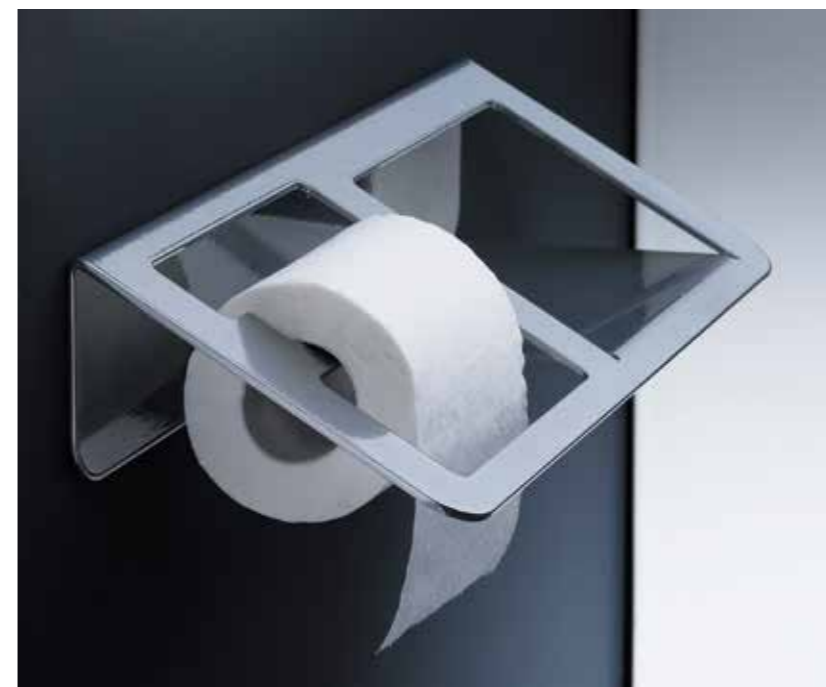

REF. A9152OGM
REF. A9152OBL
8,3 x 36 x 14,4 cm.
Portarrollos con repisa.
Toilet roll holder and shelf.
Distributeur papier wc avec tablette.

ACABADOS DISPONIBLES
Aluminio gris mate.
Aluminio blanco.

AVAILABLE FINISHES
Mat grey aluminium.
White aluminium.

FINITIONS DISPONIBLES
Aluminium gris mat.
Aluminium blanc.