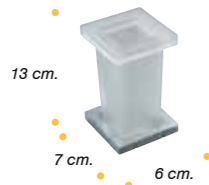

19 x 6 x 7 cm.
Dosificador de jabón líquido de pared con recipiente
de vidrio satinado y dispensador de latón cromado.

Wall-mounted soap dispenser with satined glass
container and chrome-plated brass dispenser.

diedro

características técnicas

el sentido práctico, unido a los materiales de la más alta calidad, definen un carácter exclusivo, a la medida de las necesidades actuales.

REF. A6112OCR

Portavaso de encimera.
Tabletop tumbler holder.
Porte-verre.