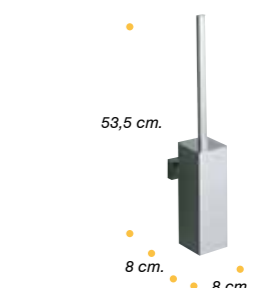

REF. A6155PCR

Escobillero de pared de latón cromado.

Chrome-plated brass wall-mounted toilet brush and holder.

Porte-balayette mural en laiton chromé.