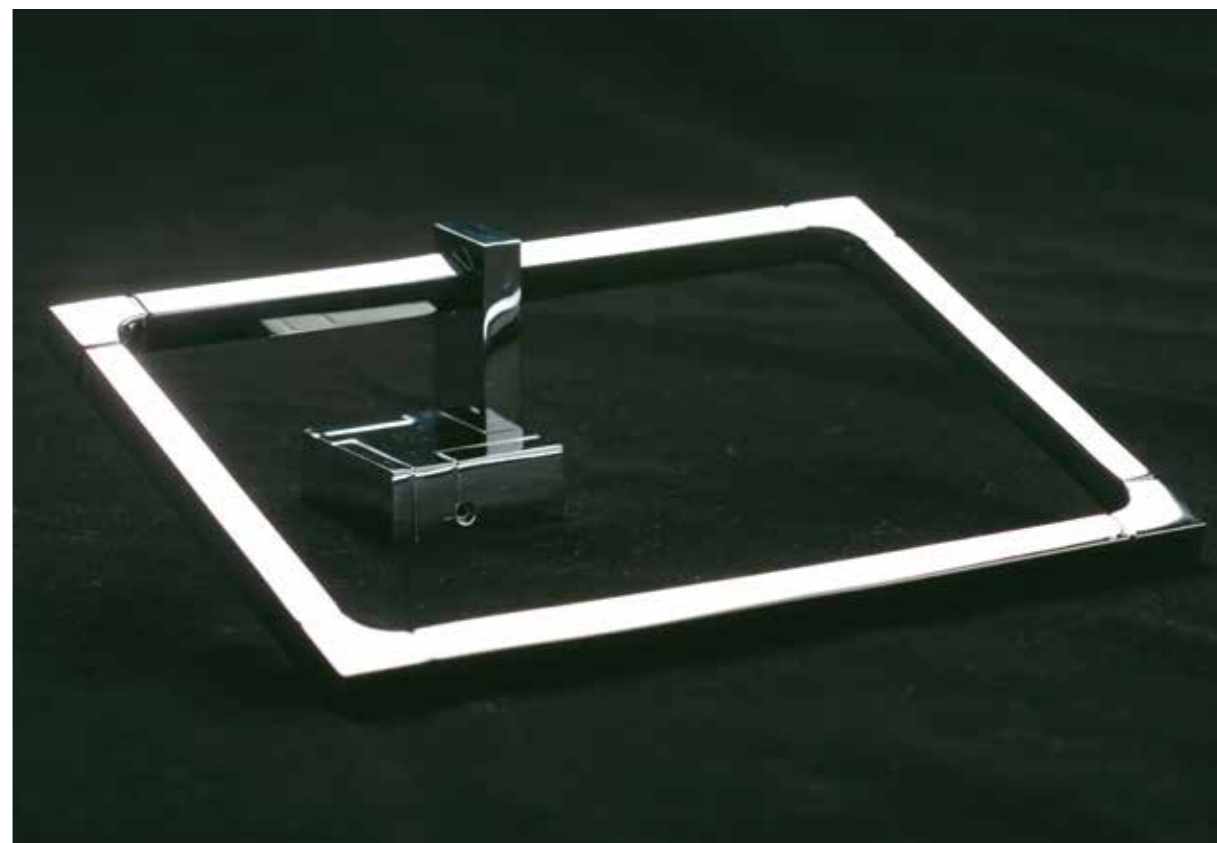

**bel
aria**

diedro
catalogue d'accessoires

Des pièces privées de notre collection. petits bijoux qui
apportent un extra dans la décoration et le style, de
ses excellents designs et matériaux.