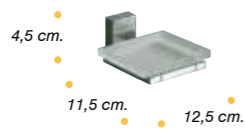

REF. A6111PCR

Jabonera de pared con soporte de latón cromado.

Wall-mounted soap holder with chrome-plated brass support.

Porte-savon mural avec support en laiton chromé.