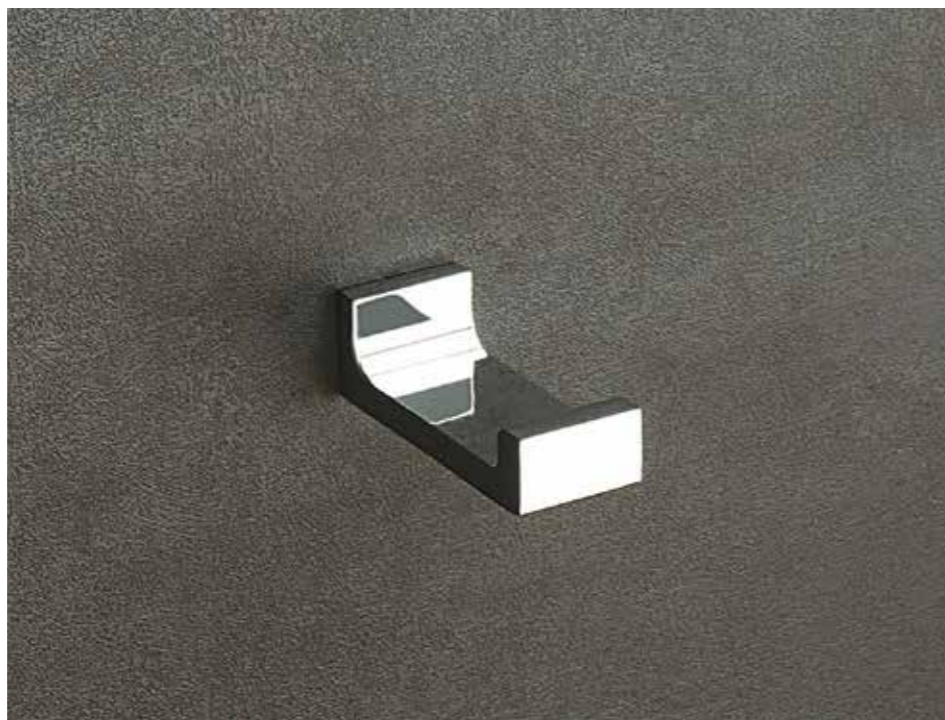

Chrome-plated brass.

**FINITIONS DISPONIBLES**

Laiton chromé.

**REF. A3141OCR**

2,5 x 11 x 7,5 cm.

Percha doble.

Double hook.

Double porte-peignoir.