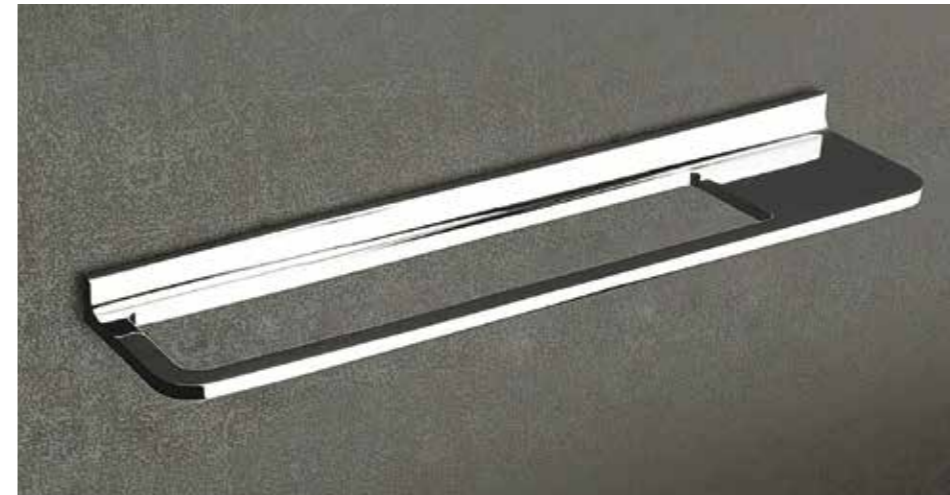

**REF. A3111PCR**

2,5 x 12 x 11 cm.

Jabonera de pared en vidrio satinado.

Wall-mounted soap holder in satined glass.

Porte-savon mural en verre satiné.

**ACABADOS DISPONIBLES**

Latón cromado.

**AVAILABLE FINISHES**

Chrome-plated brass.

**FINITIONS DISPONIBLES**

Laiton chromé.

**REF. A3113PCR**

2,5 x 13,4 x 11 cm.

Jabonera de pared.

Wall-mounted soap dish.

Porte-savon mural.

**ACABADOS DISPONIBLES**

Latón cromado.

**AVAILABLE FINISHES**

Chrome-plated brass.

**FINITIONS DISPONIBLES**

Laiton chromé.

**bel  
ania**

**ala**

**catalogue d'accessoires**

**l'élégance est appréciée dans les finitions légères et innovatrices, qui transforment chaque pièce en un bel objet décoratif et fonctionnel.**

**REF. A3132ACR**

30 x 9 cm.  
Toallero barra 30.  
Towel rail 30.  
Porte-serviettes 30.