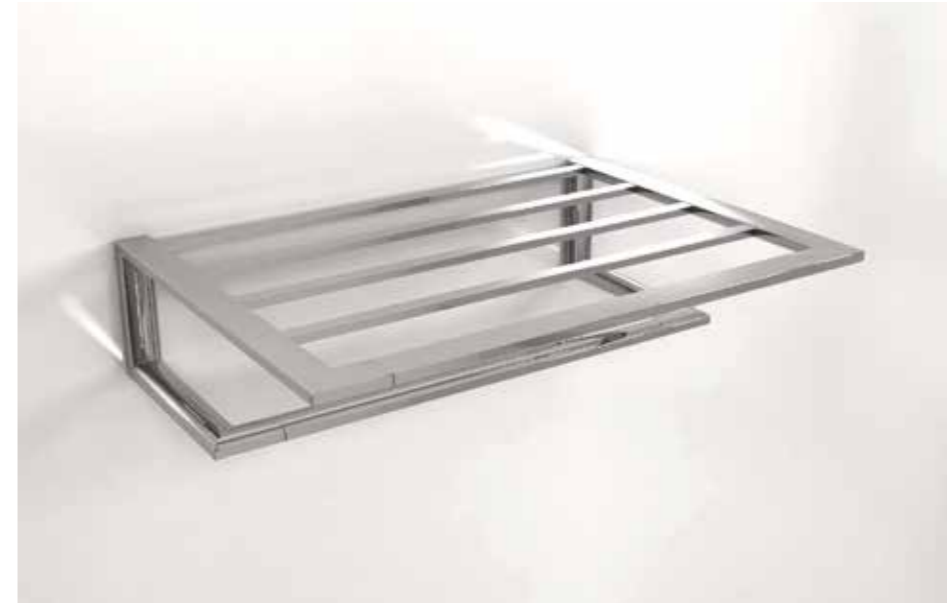

REF. A7160TCR

45 x 28 cm.
Toallero repisa.
Towel rack.
Rack porte-serviettes.

ACABADOS DISPONIBLES
Cromado, Oro amarillo y Oro rosa.

AVAILABLE FINISHES
Chrome, Yellow gold and Pink gold.

FINITIONS DISPONIBLES
Chromé, Or jaune et Or rose.