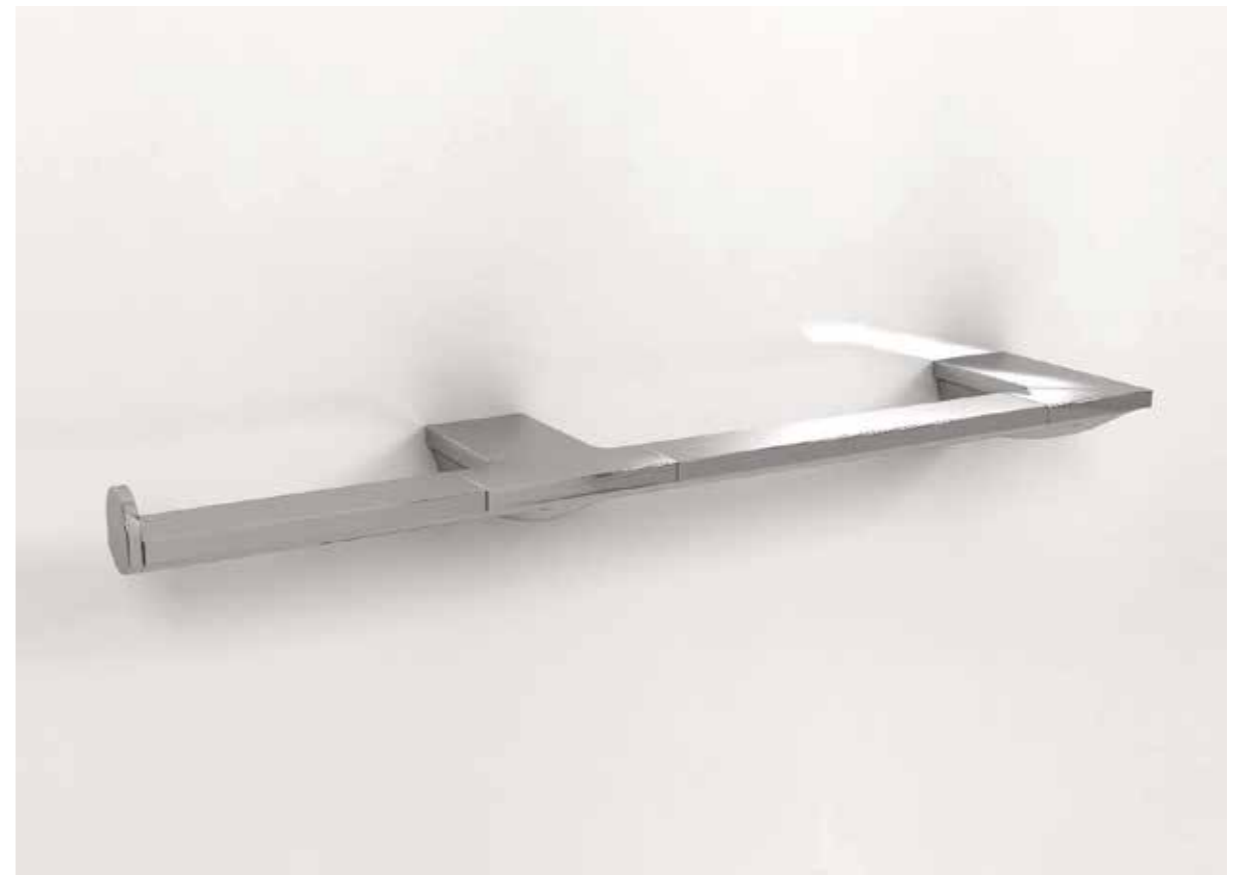

**arima zen
catalogue d'accessoires**

**les accessoires de la nouvelle collection arima zen ont été
inspirés par la combinaison de formes courbes et droites
avec une finition lisse et élégante.**