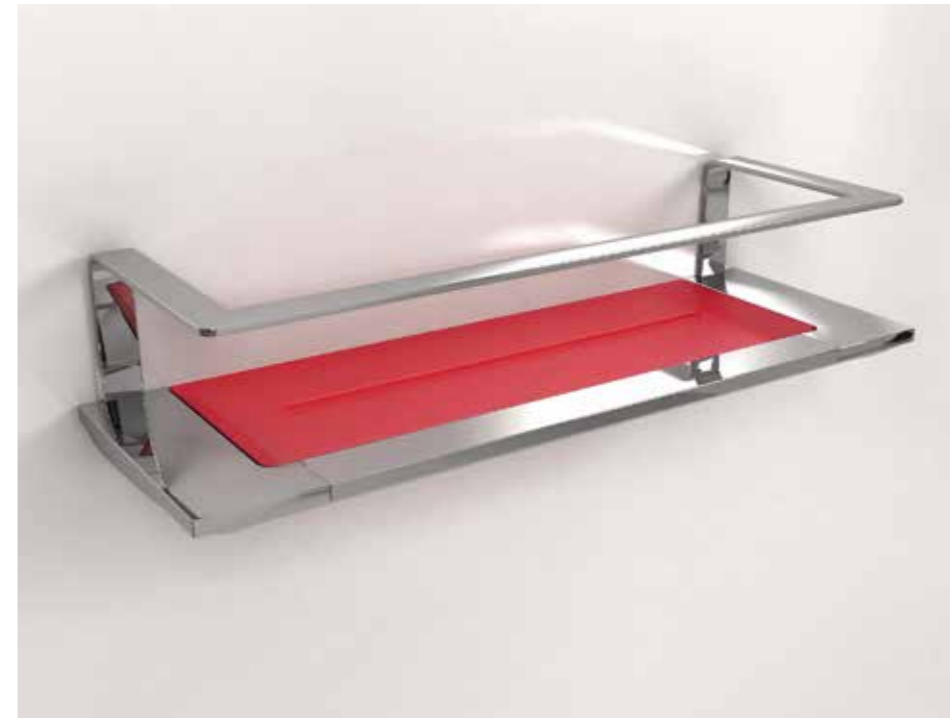

**REF. A7121OCR 01
REF. A7121OCR 02
REF. A7121OCR 03
REF. A7121OCR 04**

35 x 12 cm.

*Jabonera baño-ducha (1).
Bath-shower soap tray (1).
Porte-savon baignoire-douche (1).*

ACABADOS DISPONIBLES

Cromado, Oro amarillo y Oro rosa.

AVAILABLE FINISHES

Chrome, Yellow gold and Pink gold.

FINITIONS DISPONIBLES

Chromé, Or jaune et Or rose.