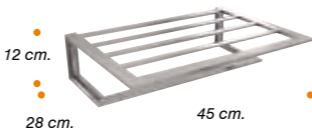

10 cm.
8 cm. 55 cm.

REF. A71322CR

Toallero-portarrollos izqu.
Towel rail-left paper holder.
Porte-serviettes-distributeur papier gauche.

8 cm. 36,6 cm.

REF. A7160TCR

Toallero repisa.
Towel rack.
Rack porte-serviettes.