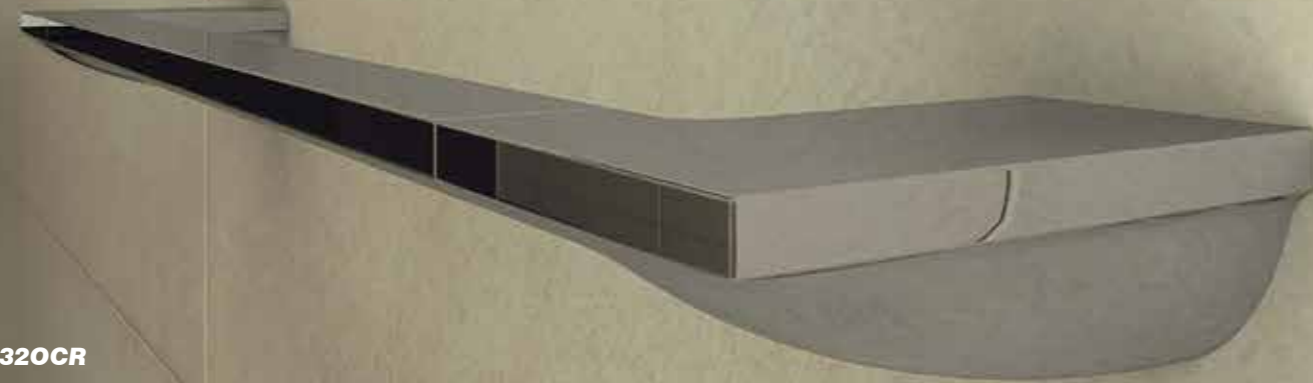

REF. A7132OCR

25 x 8 cm.
Toallero barra 25.
Towel rail 25.
Porte-serviettes 25.

ACABADOS DISPONIBLES

Cromado, Oro amarillo y Oro rosa.

AVAILABLE FINISHES

Chrome, Yellow gold and Pink gold.

FINITIONS DISPONIBLES