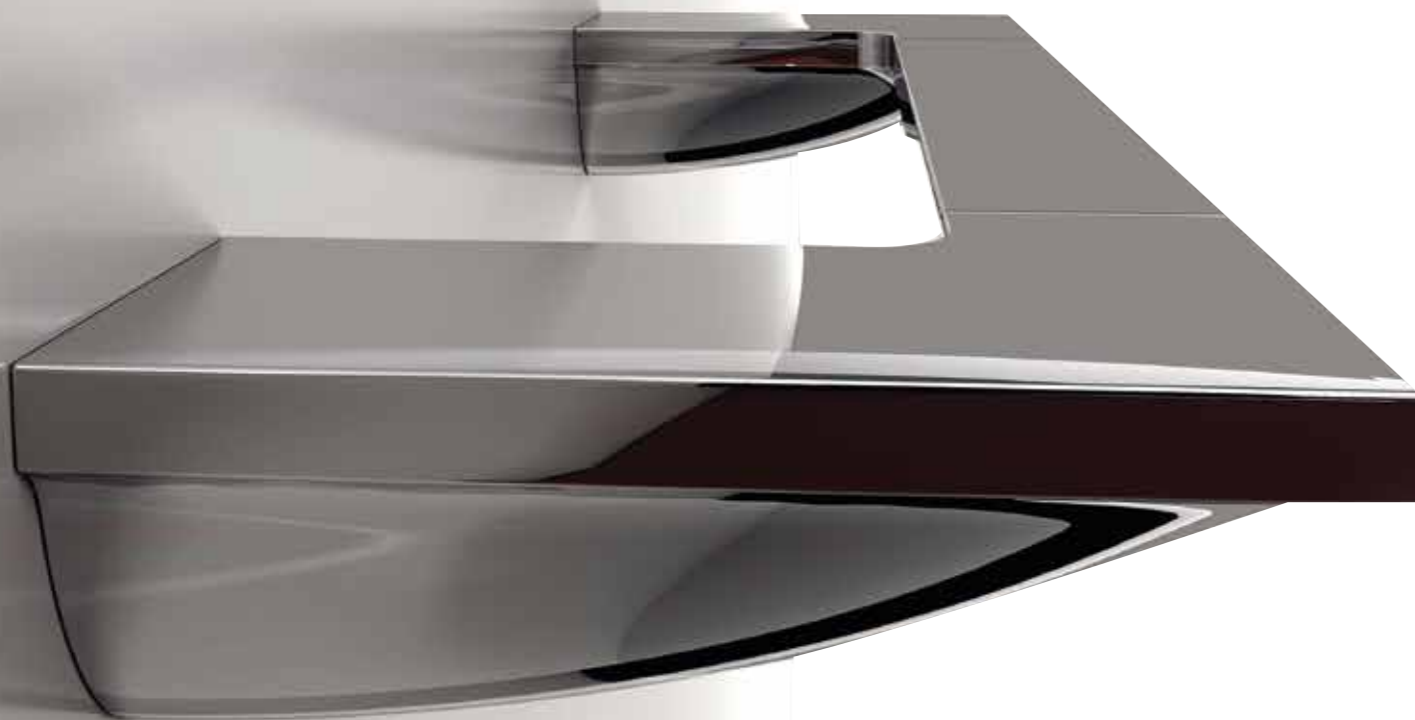

**bel
anima**

DAIRY EQUIPMENT
CONTEMPORARY FURNITURE

**bel
anima**

arima zen

by **adn design**

**bel
arima**

arima zen
el espacio y la naturaleza

arima zen representa la simbiosis entre las formas orgánicas y geométricas, entre la estética natural y el espacio moderno, entre la intuición y la razón. superficies suavemente curvadas que se mueven sobre una geometría pura para crear una sutil armonía.