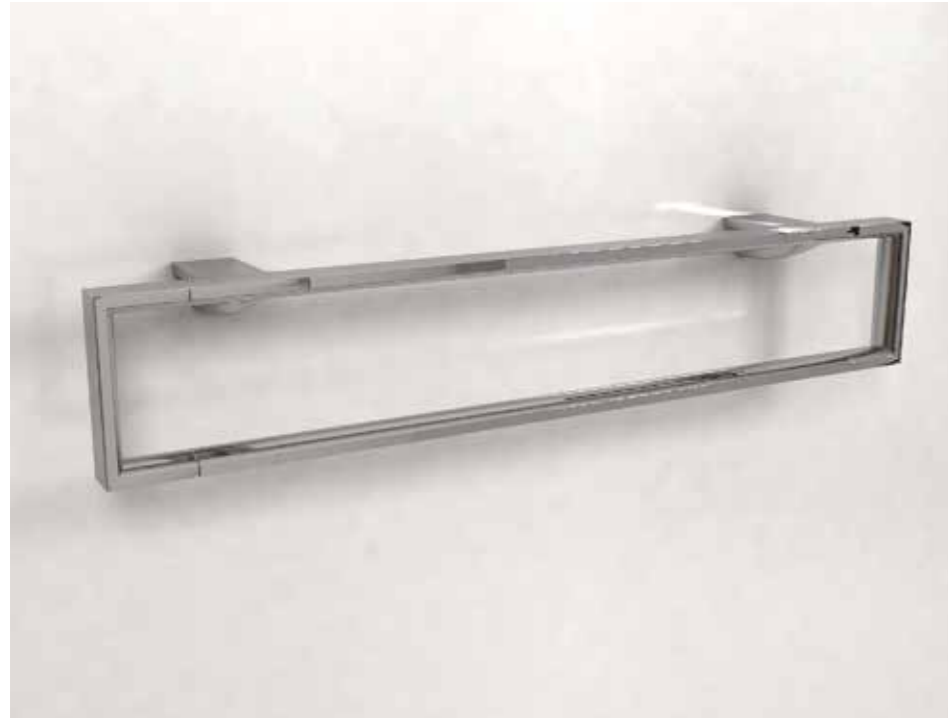

**arima zen
catálogo de accesorios**

formas geométricas que demuestran que la sencillez es la mejor herramienta para crear elementos que aportan las máximas prestaciones.

REF. A7133BCR

55 x 10 x 8 cm.
Toallero aro doble.
Double towel ring.
Porte-serviettes anneau double.

ACABADOS DISPONIBLES
Cromado, Oro amarillo y Oro rosa.

AVAILABLE FINISHES
Chrome, Yellow gold and Pink gold.

FINITIONS DISPONIBLES
Chromé, Or jaune et Or rose.